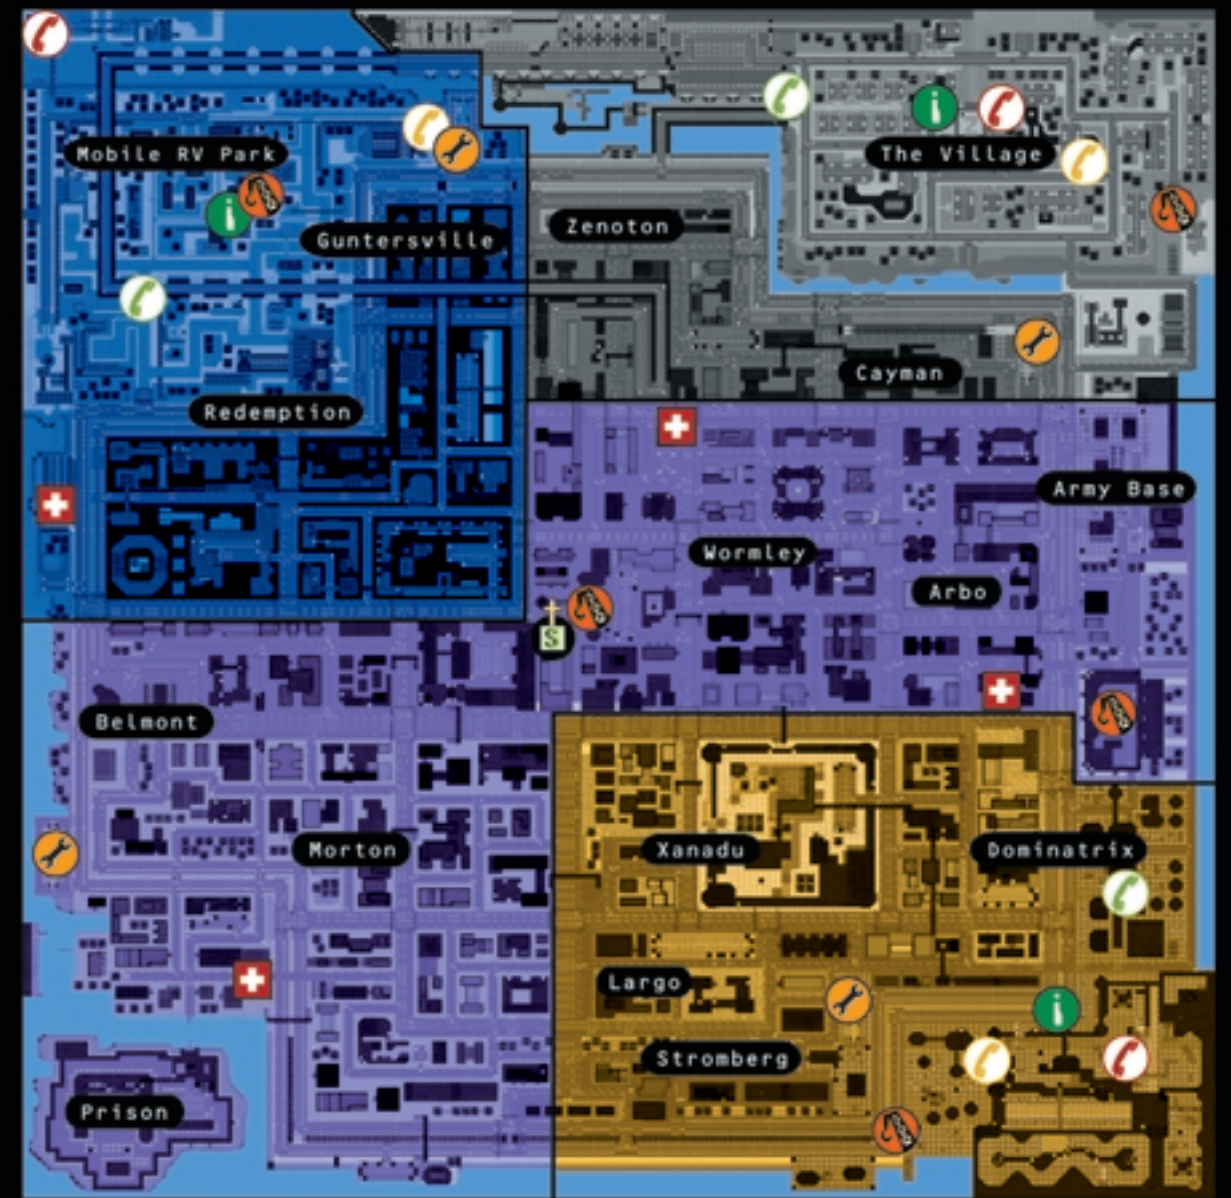

GTA2

KEY

	Church-start/save.Kirche-start/-speicherpunkt.Eglise-depart/sauvegarde. Iglesia-inicio/guardar partida. Chiesa-inizio/Luogoprotetto		- Neutral Territory
	Colour coded phones.Verschiedenfarbige Telefone.Telephones de couleur. Telefonos con codigo de color.Telefoni colorati con codice d'accesso		- Yakuza Territory
	Gang information phone.Gang Info-Telefon.Telephone de renseignements des gangs. Telefono de informacion de bandas. Telefoni per L'in formaziome del gang		- Zaibatsu Territory
	Garage.Werkstatt.Garaje.		- Loonie Territory
	Hospital.Krankenhaus.Hopital.Ospedale		- Water.Wasser.Eau.Agua.Acqua
	Crane/Crusher.Kran/Brechmaschine. Grue/Isbreyeur.Gruaelevadora/Triturdora. Gru/Pressa		

MAP 01: DOWNTOWN SECTOR

GTA2

KEY

	Church-start/save.Kirche-start/-speicherpunkt.Eglise-depart/sauvegarde. Iglesia-inicio/guardar partida. Chiesa-inizio/Luogoprotetto		- Neutral Territory
	Colour coded phones.Verschiedenfarbige Telefone.Telephones de couleur. Telefonos con codigo de color.Telefoni colorati con codice d'accesso		- Redneck Territory
	Gang information phone.Gang Info-Telefon.Telephone de renseignements des gangs. Telefono de informacion de bandas. Telefoni per L'in formaziome del gang		- Scientist Territory
	Garage.Werkstatt.Garaje.		- Zaibatsu Territory
	Hospital.Krankenhaus.Hopital.Ospedale		- Water.Wasser.Eau.Agua.Acqua
	Crane/Crusher.Kran/Brechmaschine. Grue/Isbreyeur.Gruaelevadora/Triturdora. Gru/Pressa		